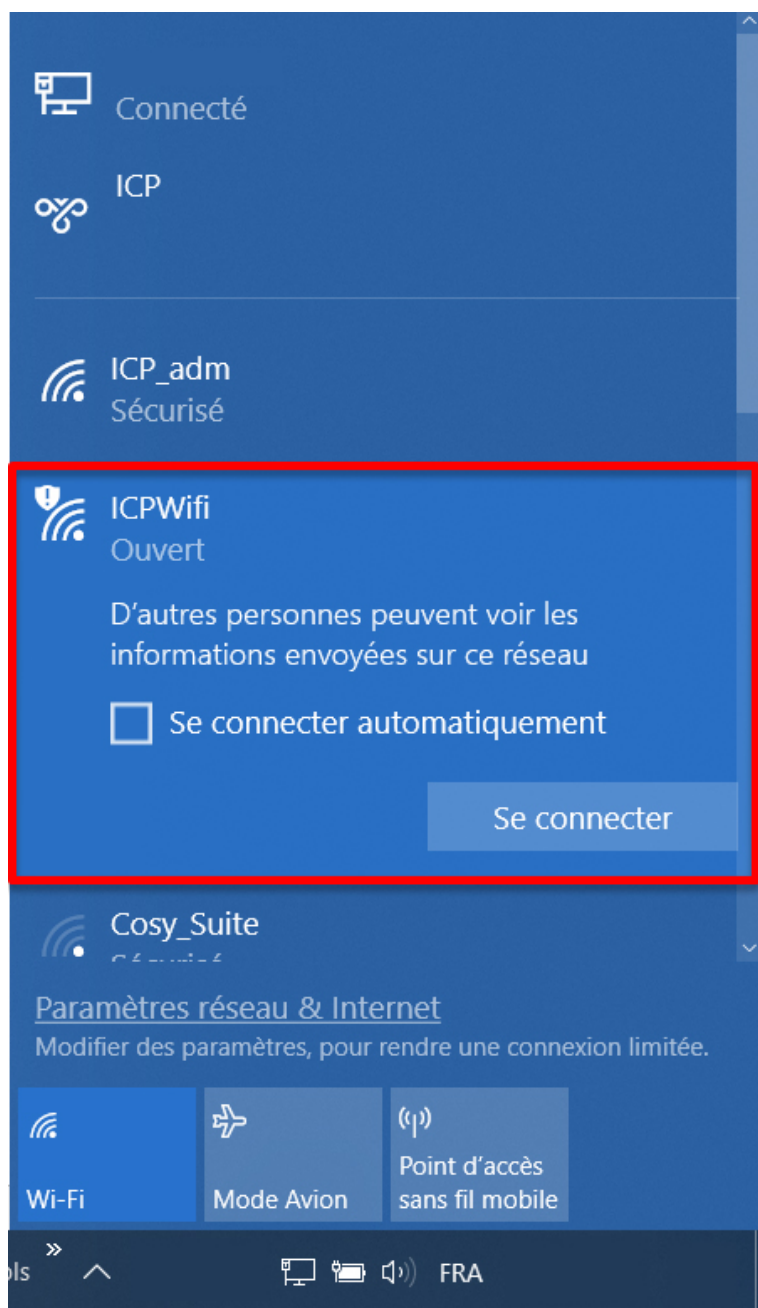

Wifi sur le campus

L'ICP met à disposition de tous les étudiants des bornes Wifi sur l'ensemble de son campus.

Pour accéder au Wi-fi de l'ICP, rien de plus simple ! Sélectionnez ICPWIFI :

Étape 1

Recherchez le réseau Wi-Fi : ICPWifi et cliquez sur "Se connecter"