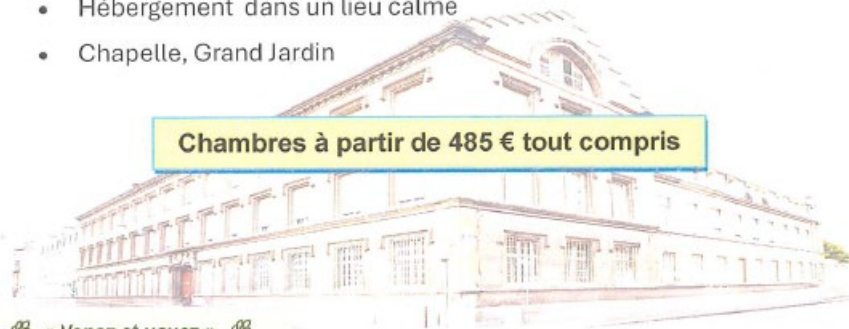

Fiche Logements à Reims

ICP
UNIVERSITAS
CATHOLICA
PARISIENSIS
CAMPUS DE REIMS

◆ Nouveau à Reims ◆

LA CONGRÉGATION DES SŒURS DU SAINT ENFANT JÉSUS *OUVRE*
LE FOYER DU ST ENFANT JÉSUS

1. 🏠 Chambres Étudiants : rue du Barbâtre
   - 🏠 Chambres Seniors valides : rue des Orphelins
2. *Chambres disponibles dès maintenant*

🏠 Un lieu paisible, lumineux et accueillant. 🏠

- Chambres confortables, Une cuisine commune par unité de vie
- Hébergement dans un lieu calme
- Chapelle, Grand Jardin

Chambres à partir de 485 € tout compris

🏠 « Venez et voyez » 🏠

*« Le Feu dont elles seront embrasées
leur donnera d'en échauffer d'autres »*

Plus d'information sur Facebook avec ce QR Code

Foyer Saint-Enfant Jésus

CONTACT *Sœurs du St Enfant Jésus*

✉ 48 rue du Barbâtre – Reims

@ foyersej@nicolasroland.org

☎ 06 41 30 32 02