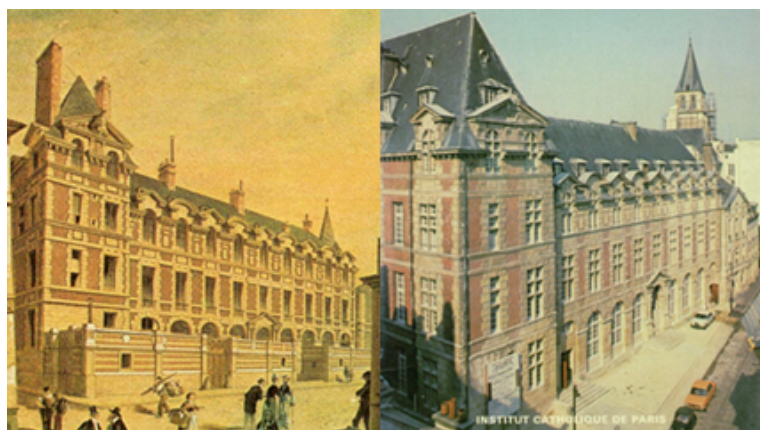

# Historique Centre Doc ISP

C'est en 1963 que l'Institut Catholique de Paris décide de créer un lieu de formation et de recherche sur les pratiques éducatives : l'Institut Supérieur de Pédagogie (I.S.P.), situé au 5 quai aux Fleurs, sur l'Île de la Cité. L'I.S.P. s'appuie dès sa création sur un centre documentaire, situé au cœur de ses locaux.

En 1978, l'I.S.P. déménage au 3 rue de l'Abbaye, dans une partie du Palais Abbatial de St-Germain des Prés, édifié au 16e siècle.

Palais Abbatial, gravure du 19e siècle, Musée Carnavalet / Palais Abbatial, 1978