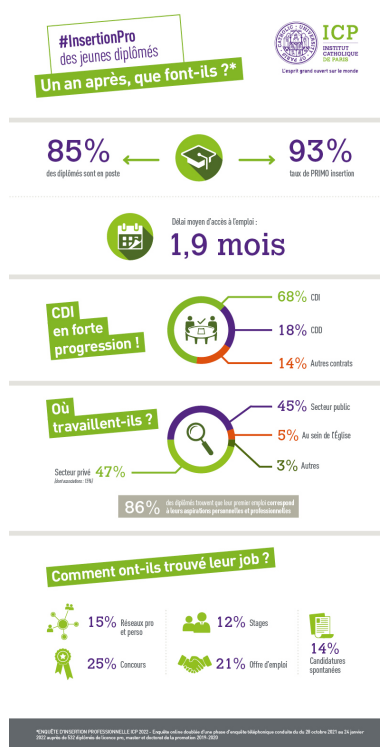

ICP

UNIVERSITAS
CATHOLICA
PARISIENSIS

Que font-ils ? Que ferez-vous ?

Enquête d'insertion des jeunes diplômés, suivi des parcours d'études, des carrières et des parcours personnels : l'ICP s'engage au delà du temps de la formation.

Un niveau d'insertion remarquable pour nos diplômés 2022 :

Découvrez tous les résultats de notre enquête ci-dessous !

Vous pouvez retrouver les derniers résultats de ces études sur les documents suivants :