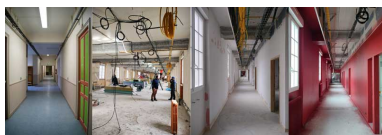

Recevez l'actualité de l'ICP !

Je choisis mes centres d'intérêts

Découvrez le campus en vidéo

VIE DES CAMPUS REIMS

Un cadre renouvelé pour la communauté universitaire

Pour cette nouvelle année universitaire, le campus de Reims s'est transformé et s'est agrandi afin d'accueillir près de 700 étudiants dans les meilleures conditions. Après un an de travaux, une nouvelle aile a ouvert ses portes à la rentrée 2025, marquant une nouvelle étape pour le campus. Elle offre aujourd'hui des espaces entièrement repensés, au service de la vie étudiante et académique.

Évolution de l'aile B au fil des travaux

ICP

Des lieux de vie et d'apprentissage

Les étudiants bénéficient désormais de 9 nouvelles salles de cours (de 30 à 60 places), ainsi que de plusieurs lieux favorisant le travail collectif, la détente et la créativité :

4 salles dédiées aux associations dont une salle de répétition pour *Mus'ICP* ;

Un salon de la tranquillité, idéal pour se ressourcer entre deux cours ;

Une salle de repos, accessible à tous en cas de besoin ;

Un an de travaux en quelques chiffres

- **Plus de 100 fenêtres remplacées** dans les ailes A et E afin d'améliorer l'isolation thermique du bâtiment.
- **Ravalement de la façade** donnant sur la rue du Lieutenant Herduin, redonnant tout son éclat à ce patrimoine historique.
- **Une aile entièrement rénovée sur 4 étages et près de 2 000m² de surface**, incluant la création d'un vaste escalier et d'un ascenseur répondant aux normes d'accessibilité et de sécurité.