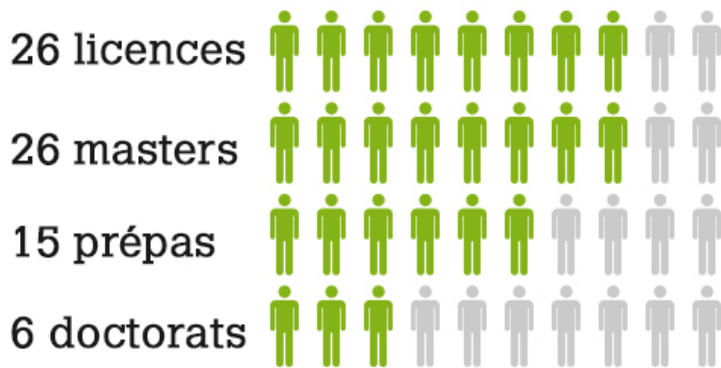

Chiffres clés

Zoom sur l'ICP

10 000 **étudiants** chaque année sur le campus.

640 enseignants et chercheurs, parmi eux **50 % viennent du monde professionnel**.

A l'international

1/3 des étudiants sur le campus
viennent de l'étranger.

Parcours

On compte plus de 160 parcours...

Programmes d'échanges

135 universités partenaires dans **35 pays**

L'ICP est titulaire de la **Charte Erasmus+**, membre de la **FIUC** et de la **FUCE**